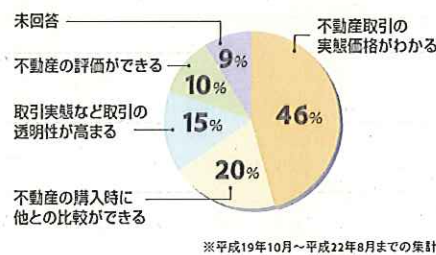

アンケートは郵送にてお送りしておりますが、回答は調査票の返送(郵送)とウェブサイト上の入力いずれの方法でも受け付けております。

アンケートの回答入力画面

ウェブサイト上の入力による回答方法

アンケート回答の流れ

```

    graph LR
      A[ログイン] --> B[アンケートの回答入力]
      B --> C[入力内容の確認(注)]
      C --> D[回答内容の送信(作業終了)]
  
```

この制度の利用者のご意見

利用者のご意見

■ 利用目的

■ この制度のメリットは何だと思いますか?

このウェブサイトでいろいろ調べることができます。

● 全国の主要都市を対象に、土地単価の平均値などがわかります。

※全国の都道府県庁所在地、政令指定都市、中核市等【東京都区部中心部(住宅地)の例】

<http://www.land.mlit.go.jp/webland/basicStatistic.html>