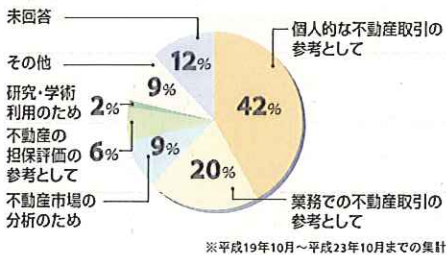

この制度の利用者のご意見

利用者のご意見

■ 利用目的

■ この制度のメリットは何だと思いますか?

このウェブサイトでいろいろ調べることができます。

● 全国の主要都市を対象に、土地単価の平均値などがわかります。

※全国の都道府県庁所在地、政令指定都市、中核市等【東京都区部中心部(住宅地)の例】

<http://www.land.mlit.go.jp/webland/basicStatistic.html>