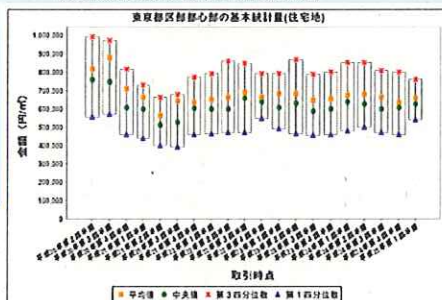

この制度の利用者のご意見

利用者のご意見

■ 利用目的

■ この制度のメリットは何だと思いますか?

このウェブサイトでいろいろ調べることができます。

● 全国の主要都市を対象に、土地単価の平均値などがわかります。

※全国の都道府県庁所在地、政令指定都市、中核市等【東京都区部中心部(住宅地)の例】

<http://www.land.mlit.go.jp/webland/basicStatistic.html>