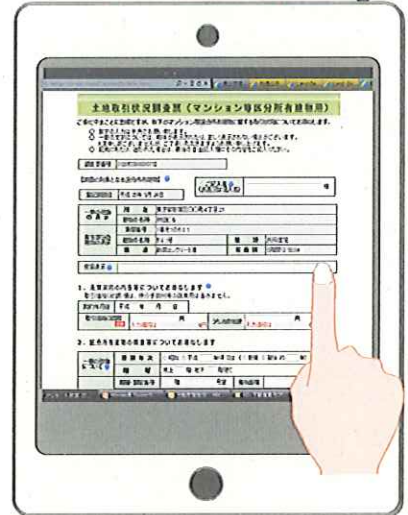

不動産をご購入
された方へ

アンケートのご協力をお願い

この制度は、不動産を購入された皆様からご提供いただいたアンケート回答によって成り立っています。アンケートのご協力をお願いいたします。

アンケートは郵送にてお送りしておりますが、回答は調査票の返送(郵送)とウェブサイト上の入力いずれの方法でも受け付けております。

アンケートの回答入力画面

ウェブサイト上の入力による回答方法

アンケート回答の流れ

```
    graph LR
      A[ログイン] --> B[アンケートの回答入力]
      B --> C[入力内容の確認(注)]
      C --> D[回答内容の送信(作業終了)]
```

(注) 回答内容をPDFファイルの画面にて確認いただけます。ファイル保存やプリントアウトも出来ます。

回答URLは、<http://www.land.mlit.go.jp/webland/> 又は検索サイトで「取引価格」を検索し、「土地総合情報システム」を選択してください。